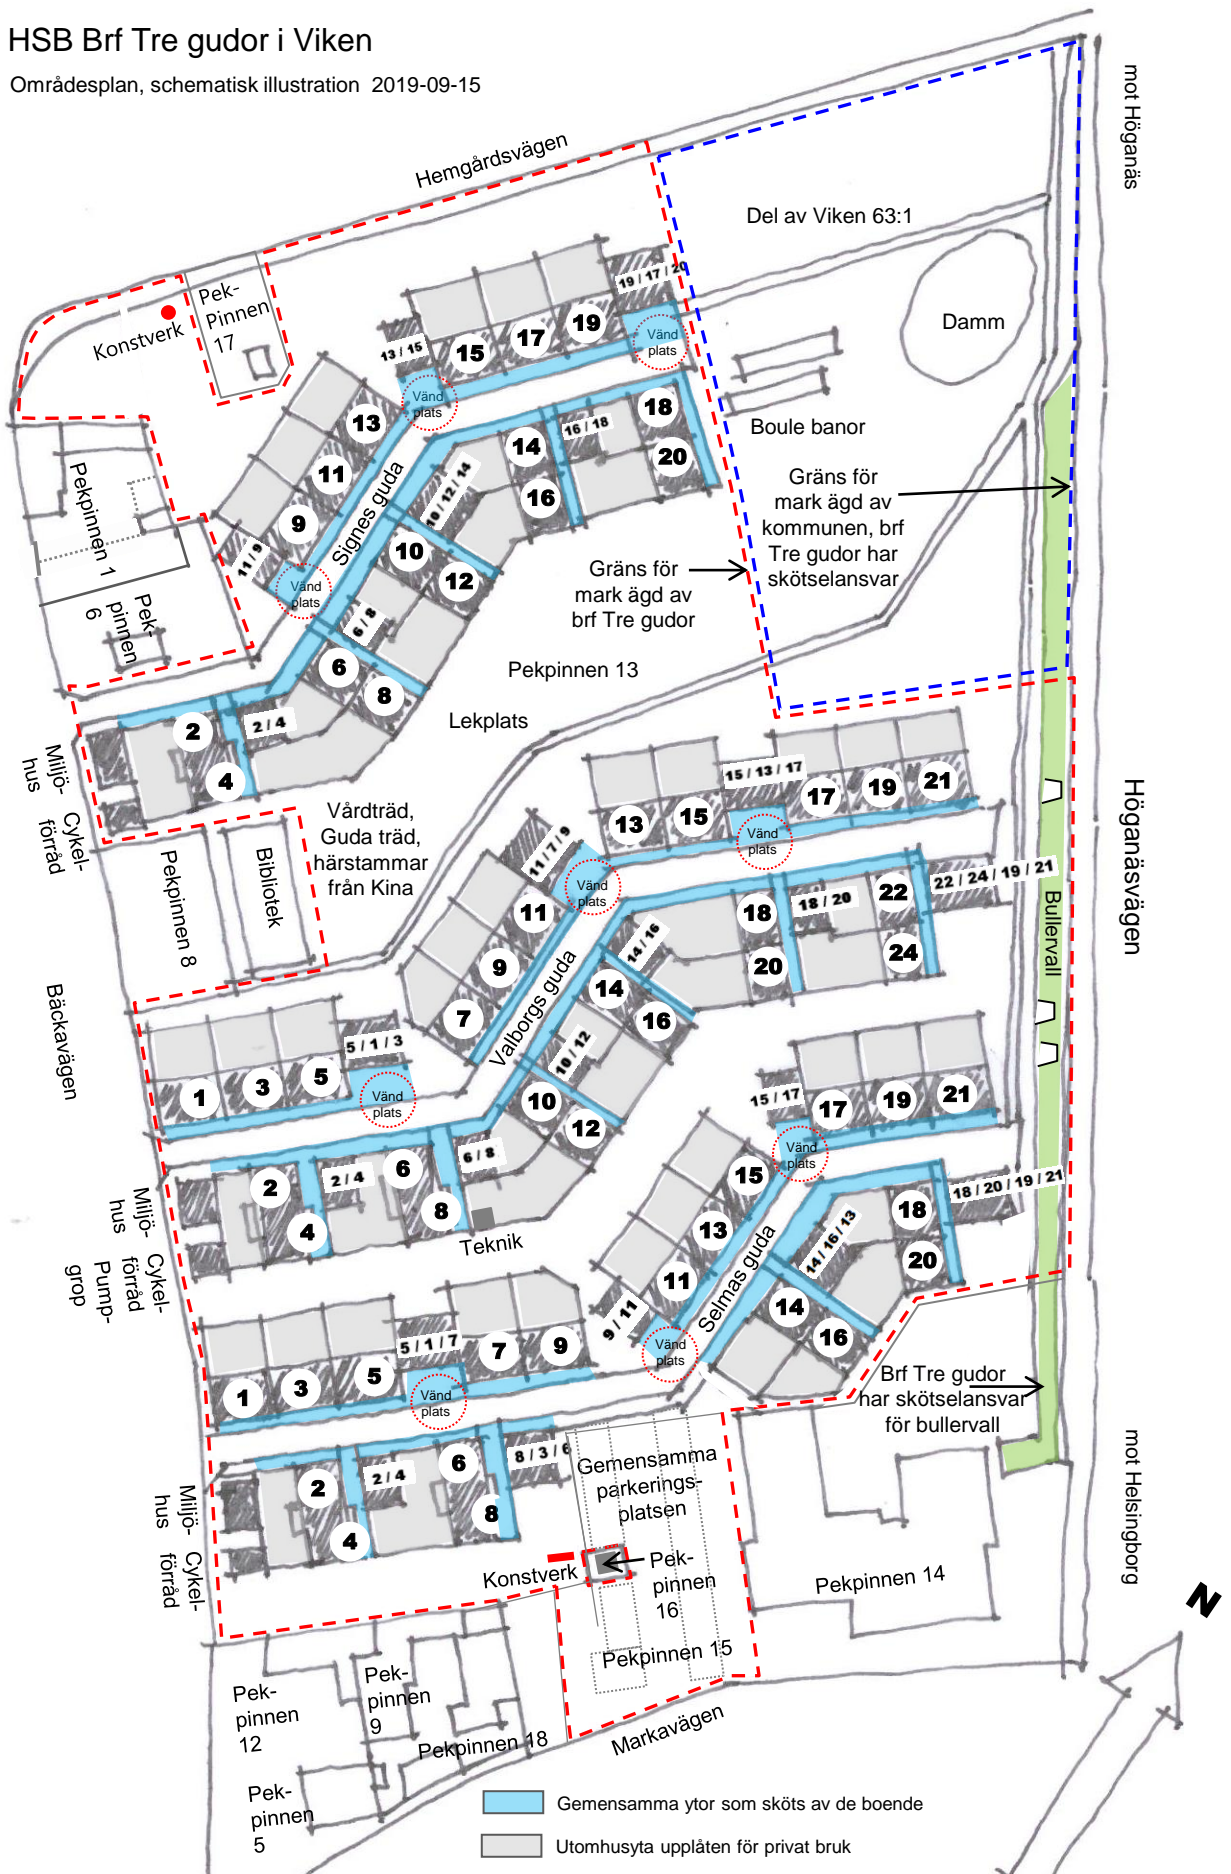

HSB Brf Tre gudor i Viken

Områdesplan, schematisk illustration 2019-09-15

mot Höganäs

Höganäsvägen

mot Helsingborg

- Gemensamma ytor som sköts av de boende
- Utomhusyta upplåten för privat bruk